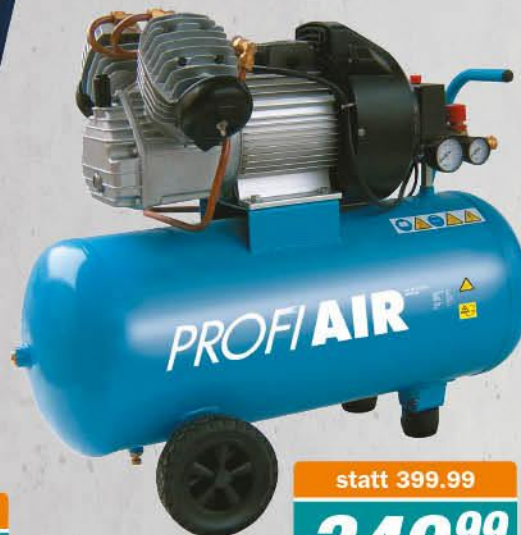

99⁹⁹

-50%

statt 399.99

349⁹⁹

-13%

PROFI AIR

Kompressor 400/10/50 geölt 2,2 kW 230 V

Höchstdruck: 10 bar, Behältervolumen: 50 l, Abgabeleistung: 225/180 l/min, Ansaugleistung: 350 l/min, Antrieb: direkt, Ölgeschmiert: ja
L1072615